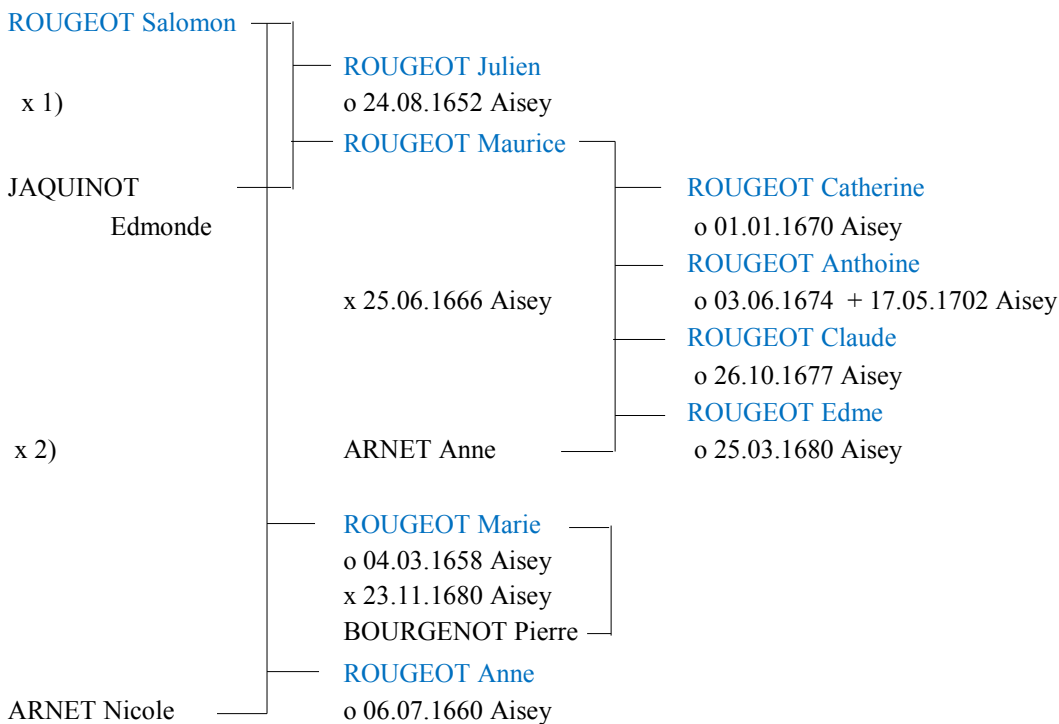

Descendance de André ROUGEOT x 14.11.1599 Nicole JOUVENOT :

Claude ROUGEOT x Claudine SEBILLE, André ROUGEOT x Follotte DEBIERE,

Salomon ROUGEOT x 1) Edmonde JAQUINOT x 2) Nicole ARNET