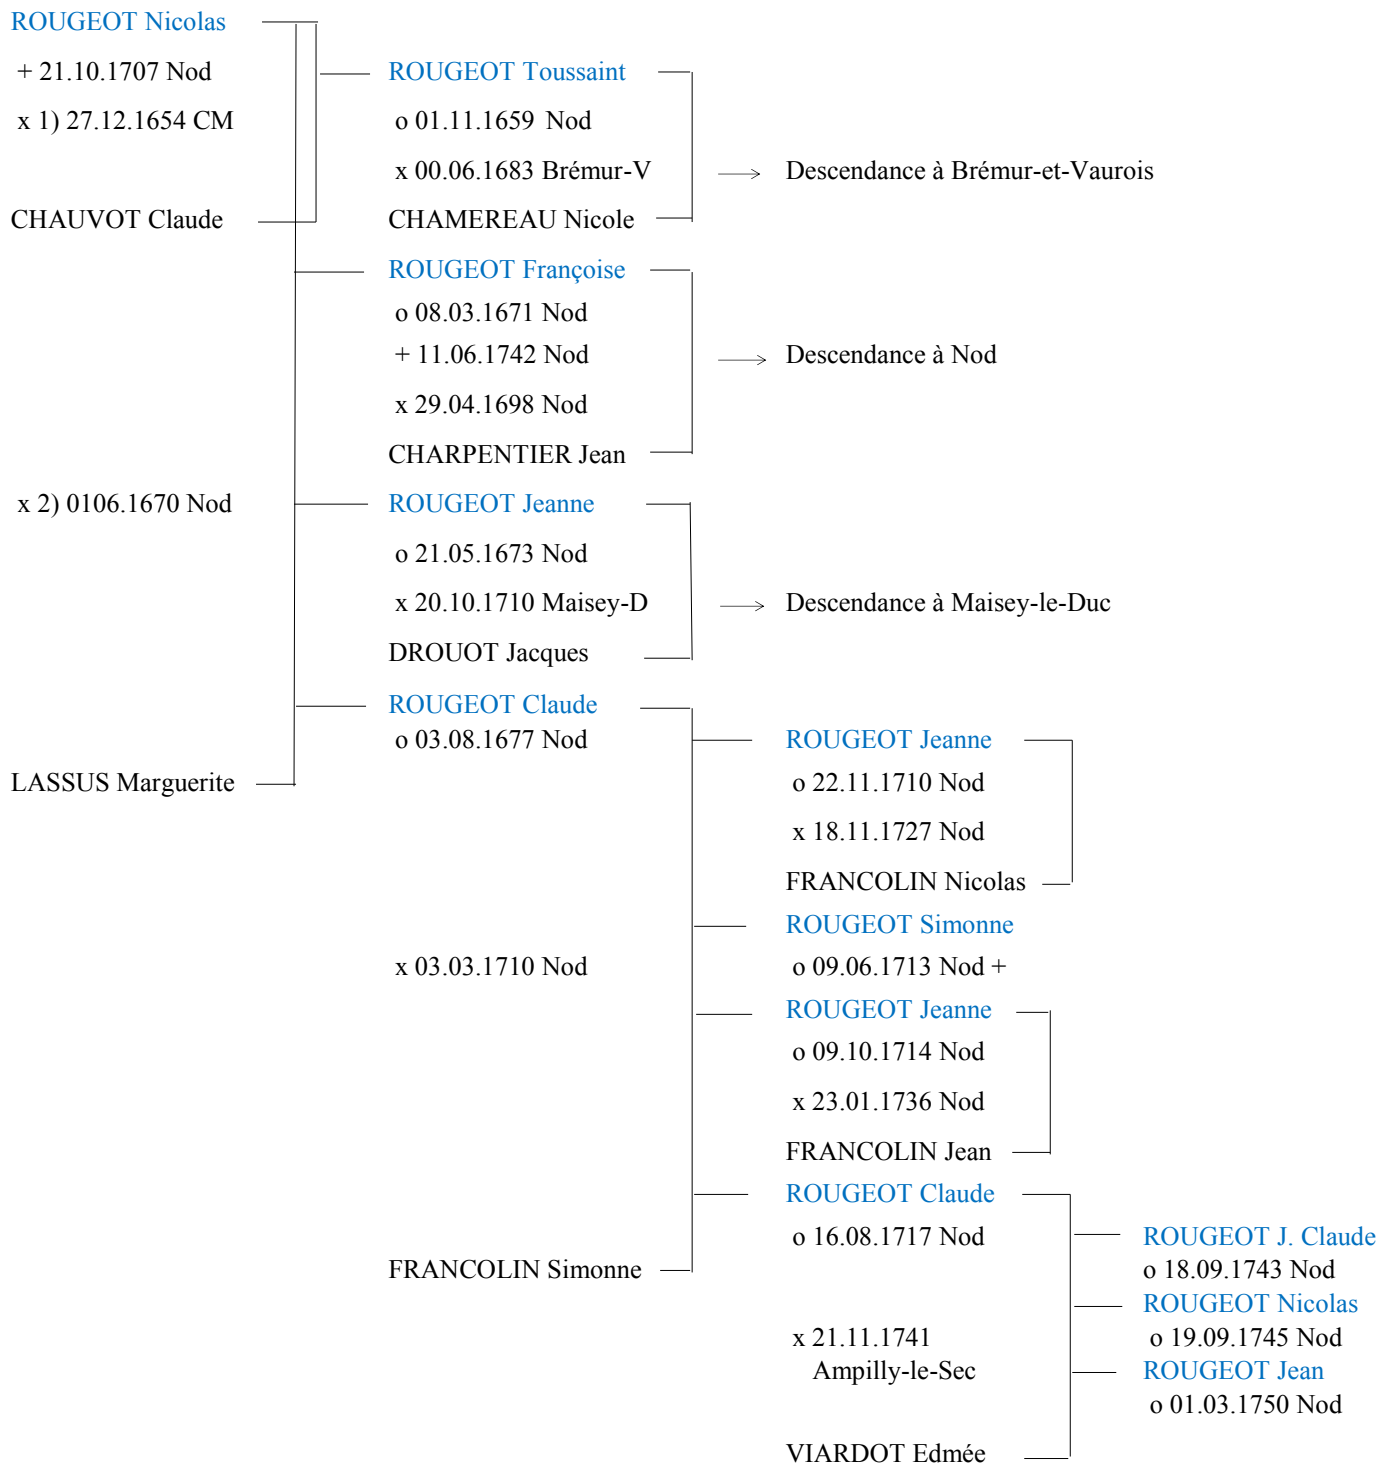

Descendance de Nicolas ROUGEOT x 1) 1654 Claude CHAUVOT
x 2) 1670 Marguerite LASSUS