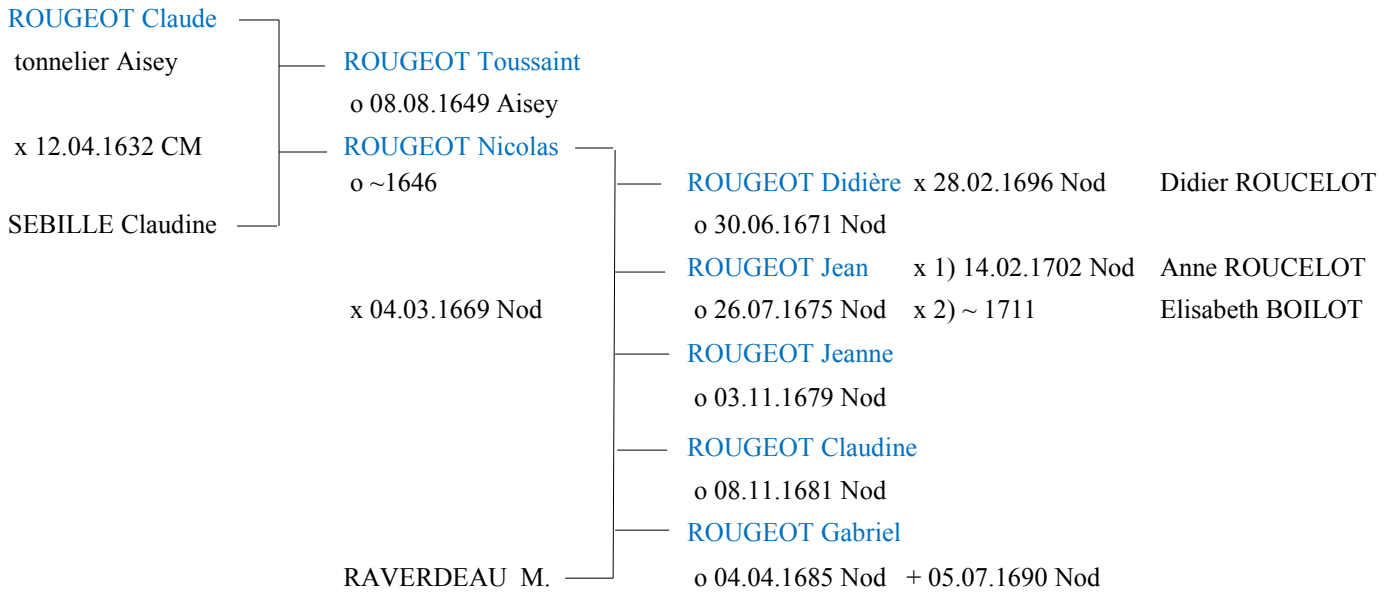

Descendance de André ROUGEOT x 14.11.1599 Nicole JOUVENOT :

Claude ROUGEOT x Claudine SEBILLE, André ROUGEOT x Follotte DEBIERE,

Salomon ROUGEOT x 1) Edmonde JAQUINOT x 2) Nicole ARNET