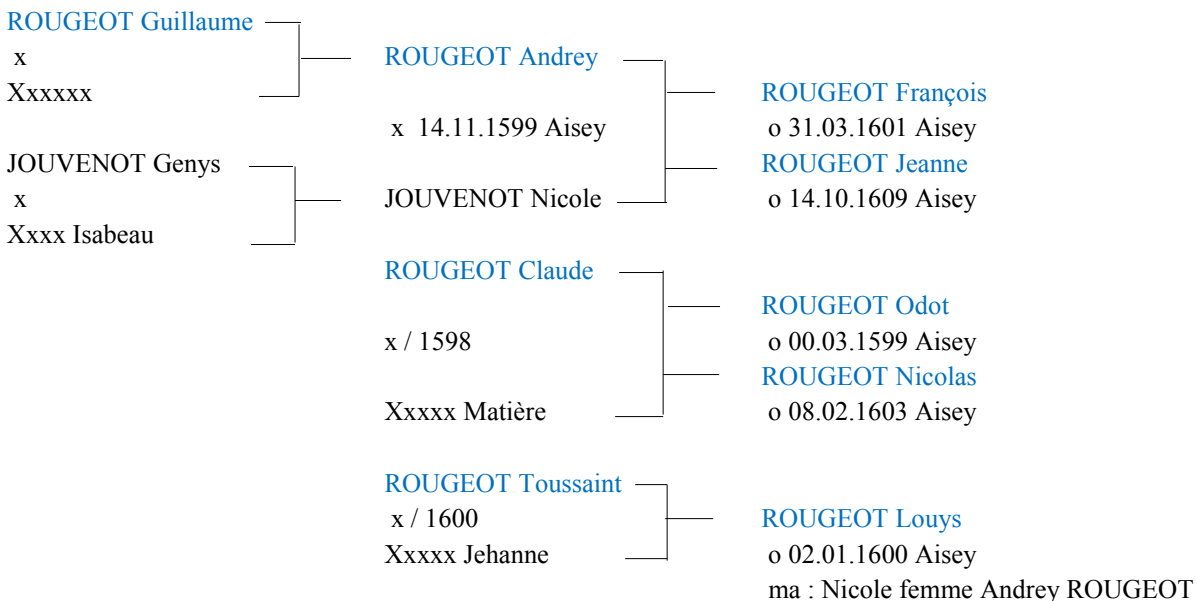

Les plus anciens ROUGEOT d'Aisey-sur-Seine

Les Registres Paroissiaux d'Aisey-sur-Seine commencent en 1593. Les ROUGEOT y figurent dès 1598 :

- 14.04.1598 : parrain : Claude ROUGEOT meunier
- 00.03.1599 : o Odot fils de Claude ROUGEOT x Mathière sa femme
- 19.10.1599 : parrain : Nicolas ROUGEOT fils de Claude ROUGEOT d'Aisey
- 14.11.1599 : Mariage : Andrey ROUGEOT fils + Guillaume ROUGEOT
  Nicole fille de Genys JOUVENOT
- 02.01.1600 : o Louys fils de Toussaint ROUGEOT x Jehanne sa femme ma : Nicole femme Andrey ROUGEOT
- 31.03.1601 : o François fils d'Andrey ROUGEOT x Nicole sa femme
  ma : Isabeau femme Genys JOUVENOT
- 08.02.1603 : o Nicolas fils de Claude ROUGEOT x Mathière sa femme
- 14.10.1609 : o Jehanne fille Andrey ROUGEOT x Nicole sa femme