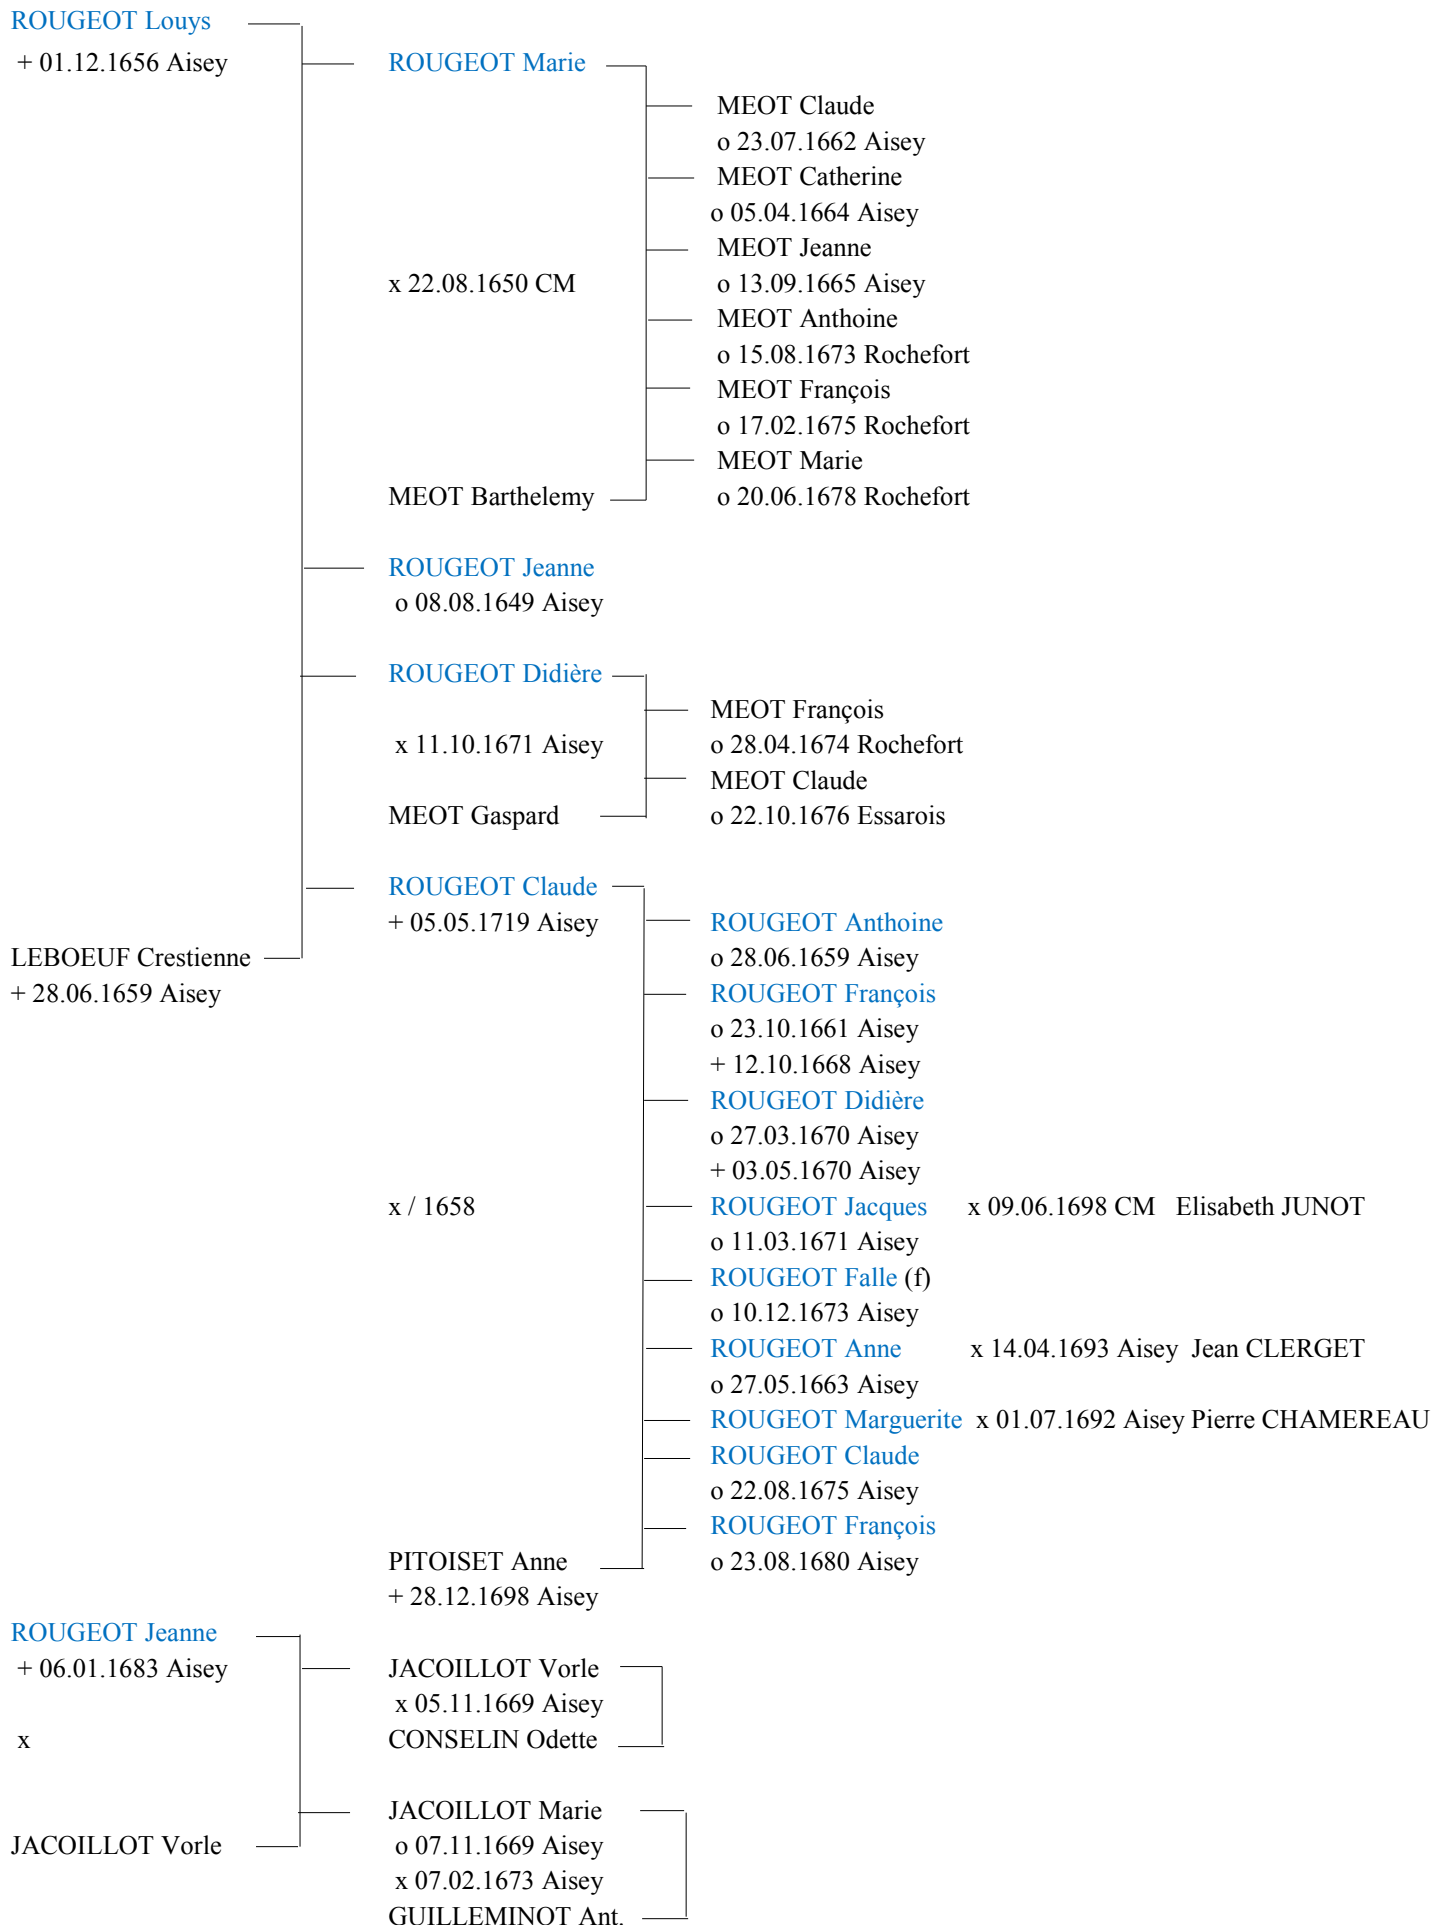

Descendance de Toussaint ROUGEOT x / 1600 Jehanne — :

Louys ROUGEOT x Chrestienne LEBOEUF, Jeanne ROUGEOT x Vorle JACILLOT

Pas de descendance connue du couple Claudine ROUGEOT x Claude MARION