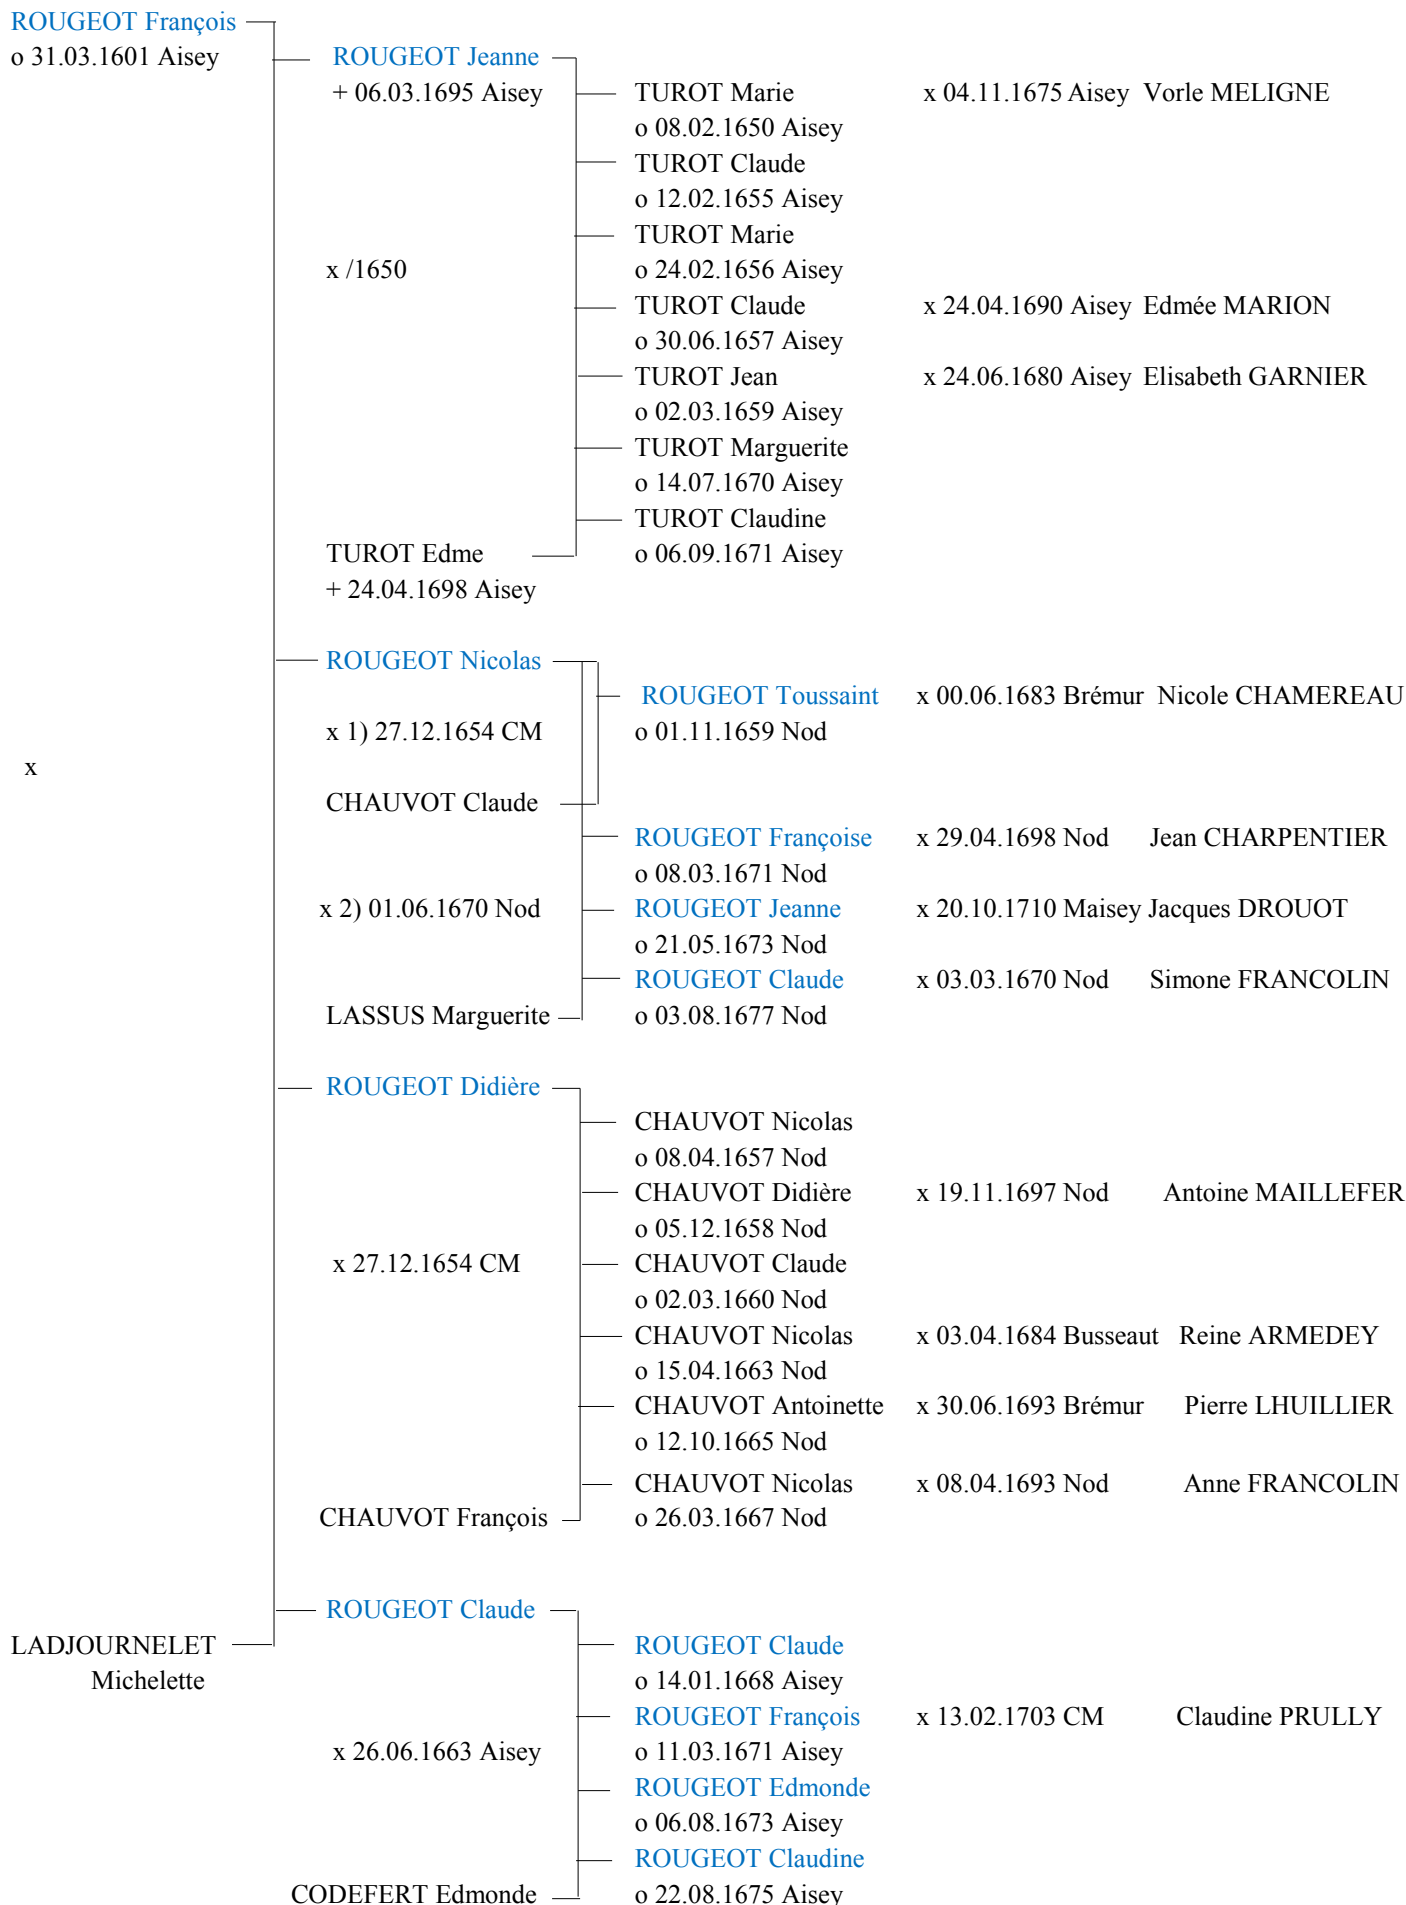

Descendance de André ROUGEOT x 14.11.1599 Nicole JOUVENOT :

François ROUGEOT x Michelette LADJOURNELET