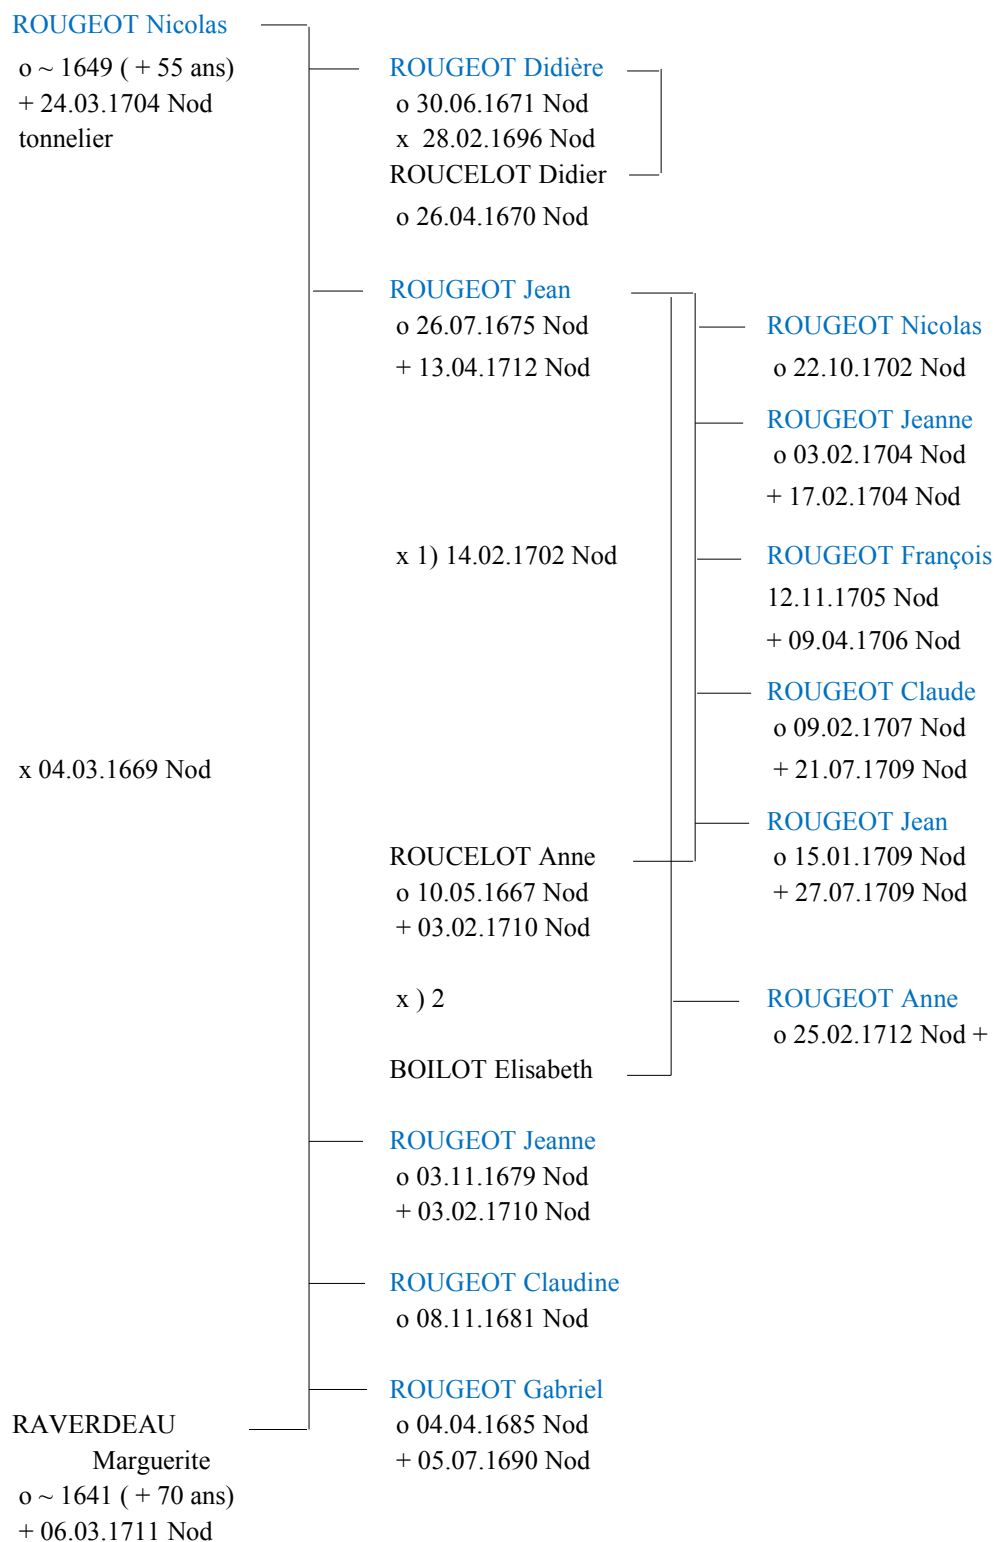

Descendance de Nicolas ROUGEOT x 1669 Marguerite RAVERDEAU