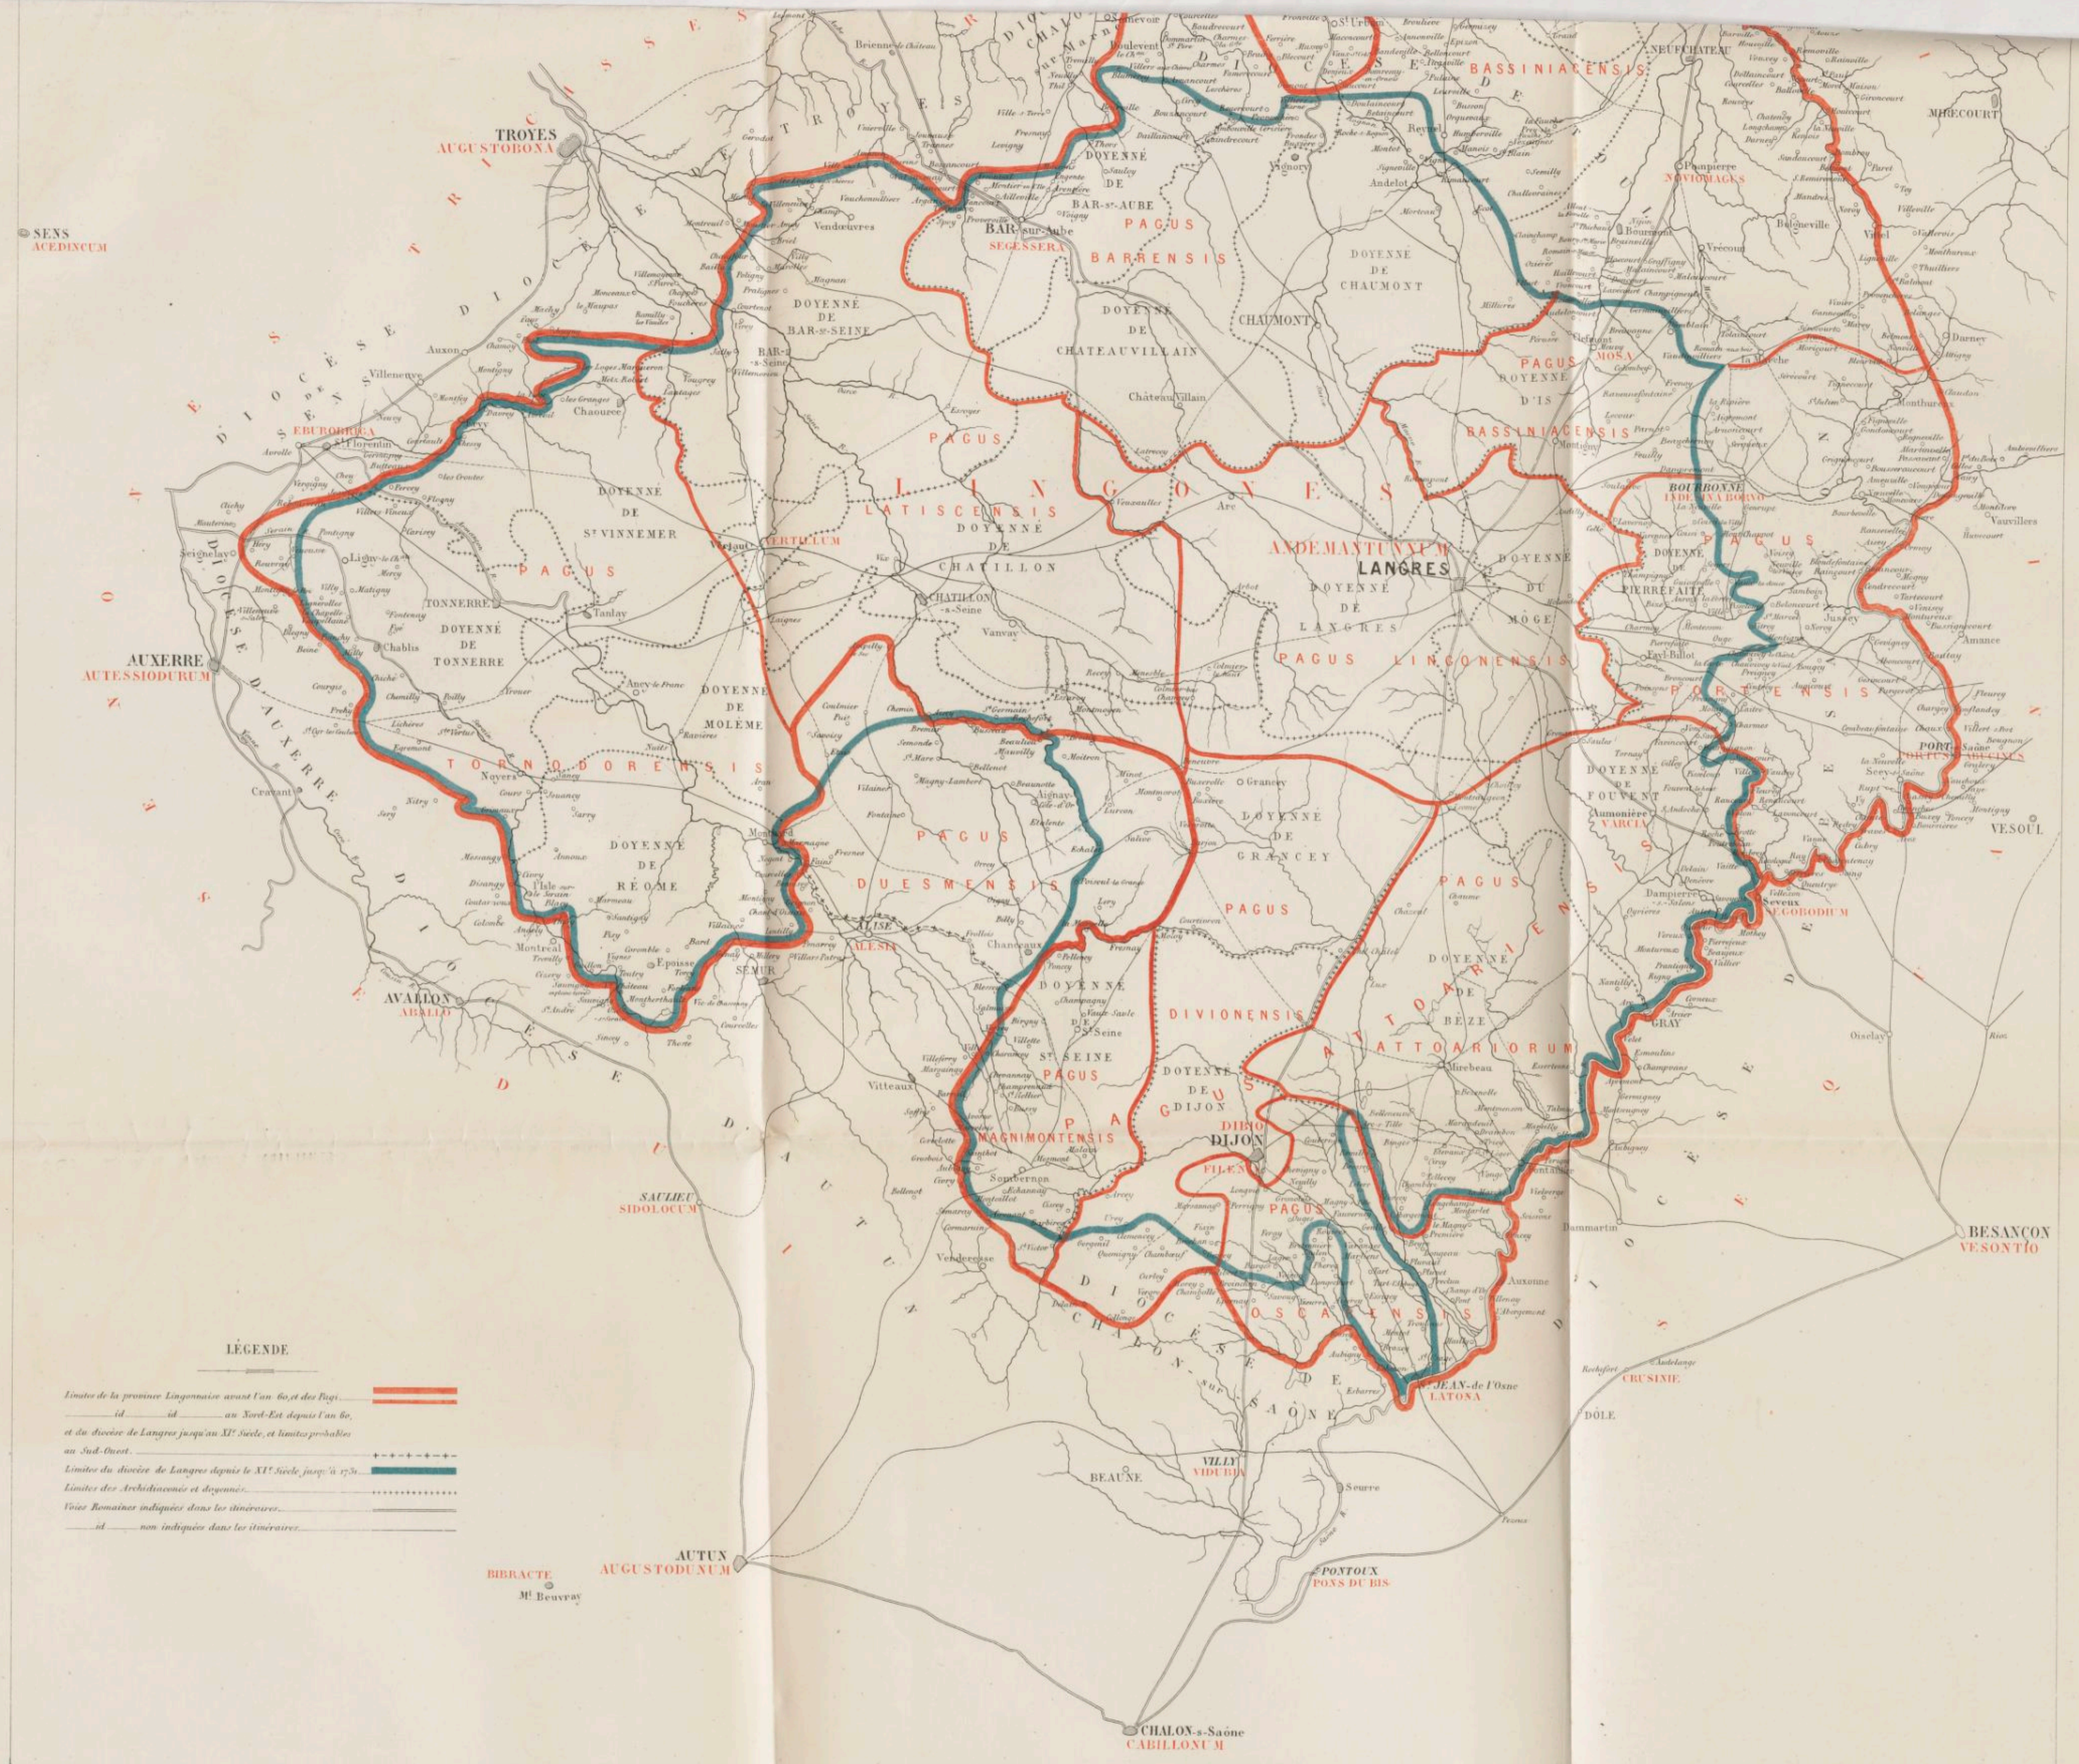

CARTE
DE LA
PROVINCE LINGONNAISE
ET DU
DIOCÈSE DE LANGRES
AVANT 1731.

LÉGENDE

- Limites de la province Lingonaise avant l'an 60, et des Pagi. ▬▬▬
- id id au Nord-Est depuis l'an 60, et du diocèse de Langres jusqu'au XI^e siècle, et limites probables au Sud-Ouest. ▬▬▬
- Limites du diocèse de Langres depuis le XI^e siècle, jusqu'à 1789. ▬▬▬
- Limites des Archidiocèses et doyennés. - - - - -
- Villes Romaines indiquées dans les itinéraires. —
- id non indiquées dans les itinéraires. —